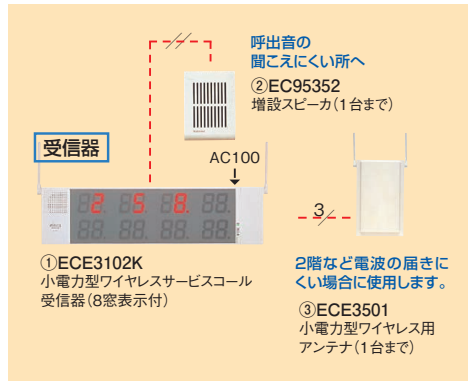

このページの全商品は **納期**

▼呼出・連絡

受信機1台で1～99までの呼出連絡を若い番号順で表示します。大規模店舗等にお薦めします。
※電波到達距離約40m(見通し距離)

①小電力型
ワイヤレスサービスコール
受信機

ページコード	商品コード	価格
ECE 3102 K	4-2062-0101	6578700 ¥242,000

受信機(8窓表示付)
サイズ:460×48×H120(アンテナ94.5)

お客様がお店のスタッフをお呼びするシステム

ワイヤレスだからレイアウト変更にも簡単に対応
スックリデザインでお店にフィット

特長

- 1～99までの呼出連絡番号を表示しますから、席数の多い店でも表示ユニット1台でOKです。
- 呼出表示は、効率的接客に最適な若い番号順表示

表示番号は20種類まで記憶し、内先着8番号を表示します。

表示番号は1～99までの数字を若い順に表示します。また最優先の呼出には番号の右下にランプが点灯して表示します。

②ワイヤレスサービスコール
増設スピーカー

ページコード	商品コード	価格
EC 95352	4-2062-0201	6578900 ¥2,250

サイズ:90×30×H120

③小電力型 ワイヤレスサービスコール
ワイヤレス用アンテナ

ページコード	商品コード	価格
ECE 3501	4-2062-0301	6579000 ¥24,200

サイズ:150×31×H240(アンテナ94.5)

小電力型 ワイヤレスサービスコール 卓上発信器

ページコード	サイズ	商品コード	価格
④ECE3313W ホワイト	4-2062-0401	φ80×H36	6579110 ¥13,200
⑤ECE3313H ダークグレー	4-2062-0501	φ80×H36	6579210 ¥13,200

ページコード	商品コード	価格
ECE 3201K	4-2062-0801	6579500 ¥31,900

サイズ:162×22×H120
※1ヶ所から点灯・消灯の集中操作ができる発信器です。

⑨小電力型
ワイヤレスサービスコール
集中消去器

ページコード	商品コード	価格
ECE 3206	4-2062-0901	6579600 ¥29,700

162×22×H120
※受信機に表示された番号を消去する消去専用発信器です。